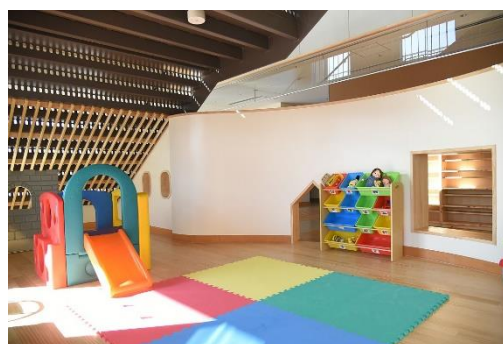

施設案内

【屋内施設】

1階

1階は児童（18歳未満）や乳幼児、その保護者が無料で利用可能です。

(1階案内図)

● プレイルーム

卓球を始めとした様々な活動に
利用できます。

面積：81㎡

● すくすくルーム

乳幼児等の小さなお子様の
保育スペースとして利用できます。

面積：36㎡

● 図書室

図書の閲覧や自習スペースとして
利用できます。

面積：88㎡

● 隠れ家コーナー

2階への階段下部分を利用したすくすく
ルームから繋がる隠れ家的スペースです。
小さなお子様を対象にご利用いただけます。