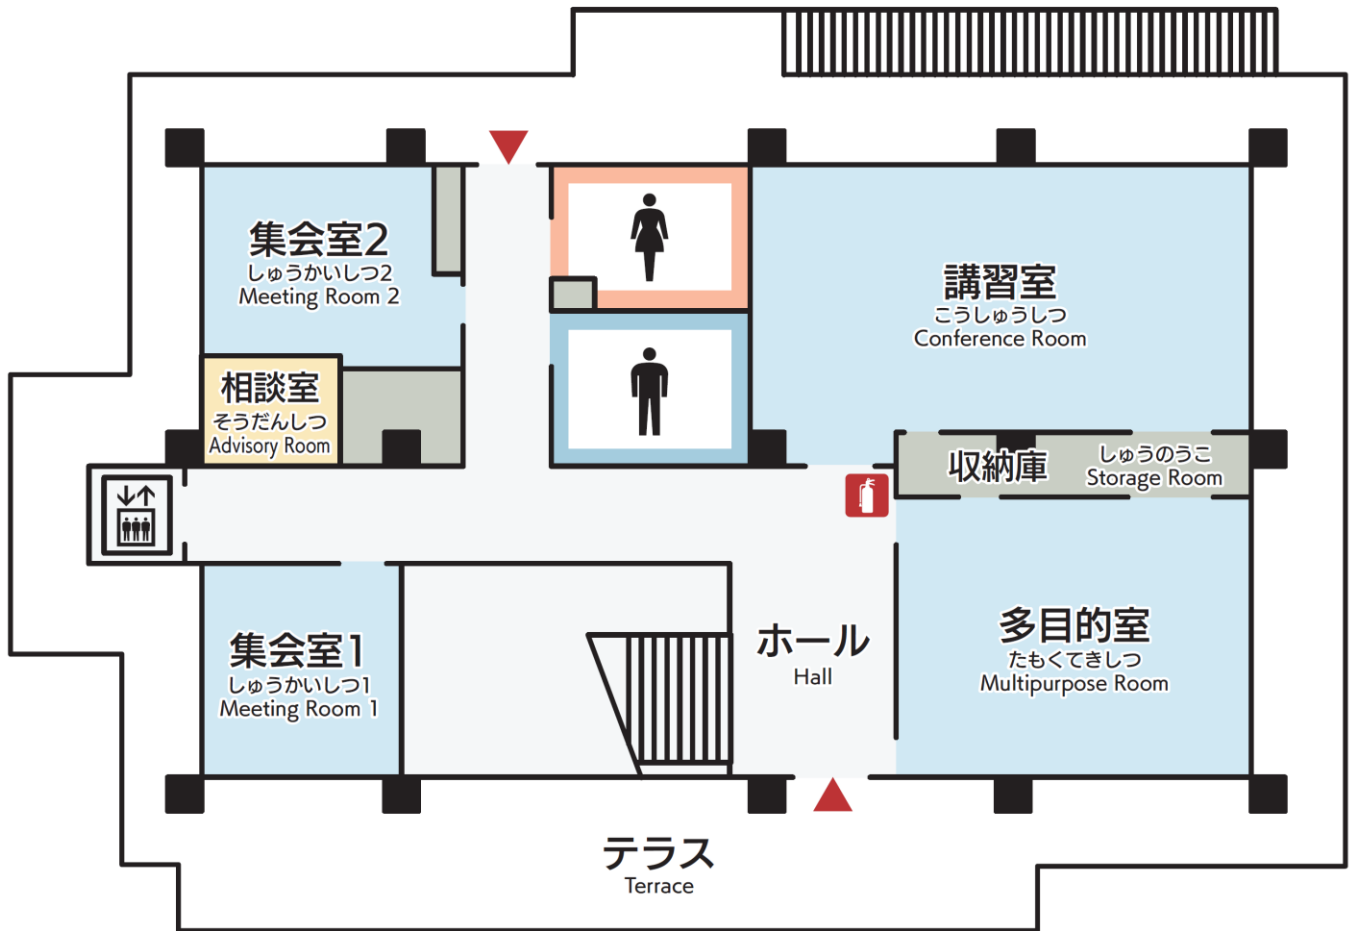

施設案内

【屋内施設】

1階

1階は児童（18歳未満）や乳幼児、その保護者が無料で利用可能です。

(1階案内図)

● プレイルーム

卓球を始めとした様々な活動に
利用できます。

面積：81㎡

● すくすくルーム

乳幼児等の小さなお子様の
保育スペースとして利用できます。

面積：36㎡

● 図書室

図書の閲覧や自習スペースとして
利用できます。

面積：88㎡

● 隠れ家コーナー

2階への階段下部分を利用したすくすく
ルームから繋がる隠れ家的スペースです。
小さなお子様を対象にご利用いただけます。

2階

2階はどなたでも有料※で利用可能です。(予約制) ※減免規定あり

(2階案内図)

●講習室

大人数での会議等に利用できるお部屋です。

定員：50名

面積：75㎡

時間／使用料 9:00～12:00 / 1,200円

13:00～17:00 / 1,600円

17:30～20:00 / 1,000円

●多目的室

調理機能も備えた多目的に使用できるお部屋です。

定員：20～25名

面積：55㎡

時間／使用料 9：00～12：00／ 800円

13：00～17：00／1,100円