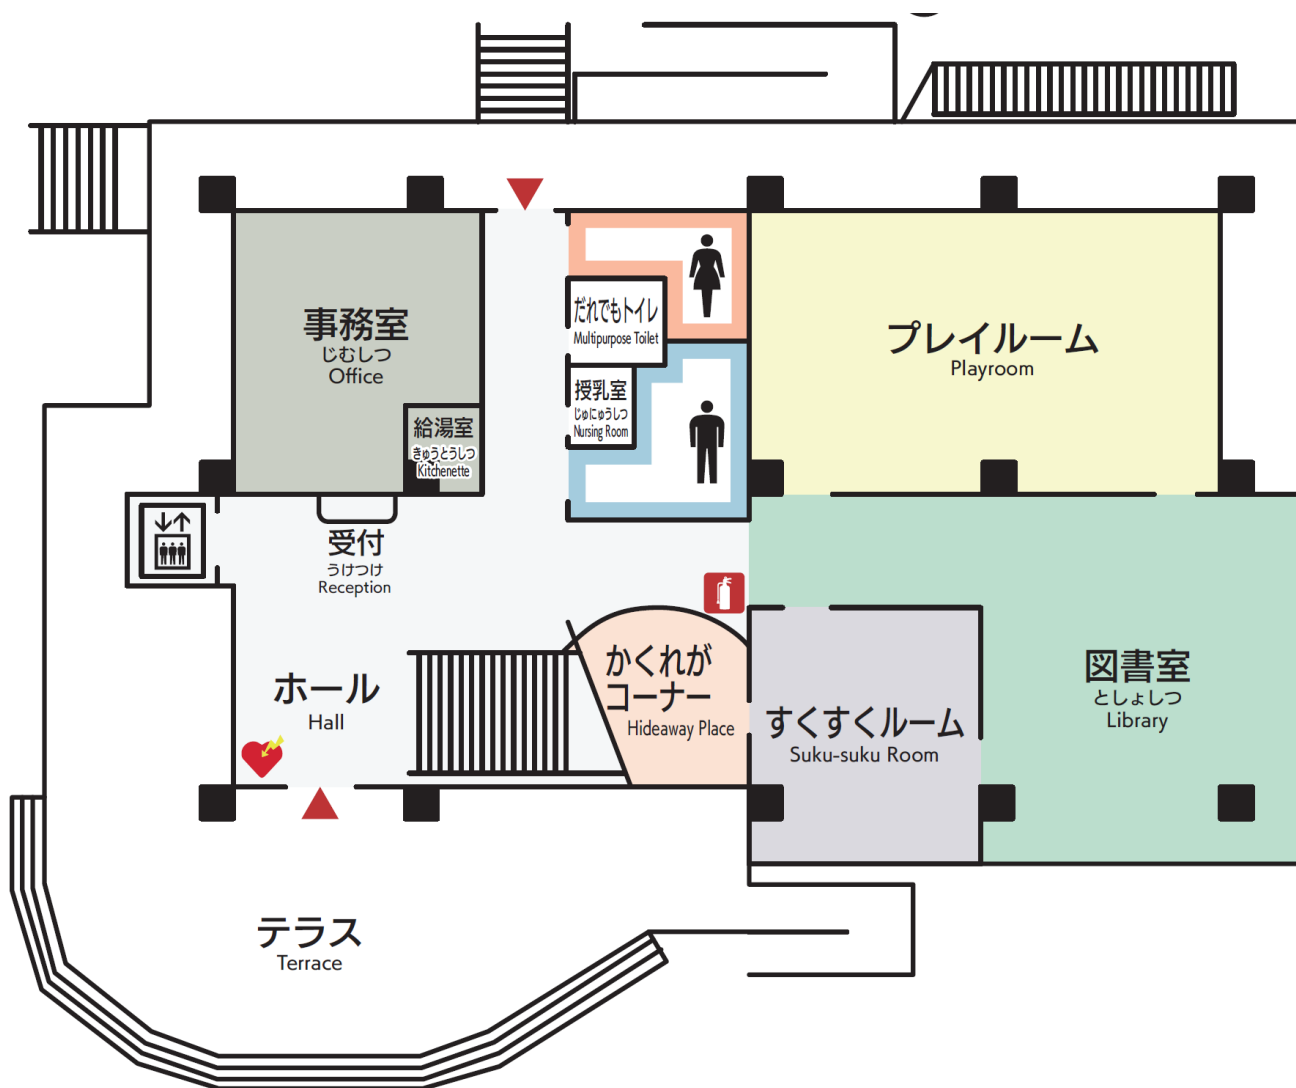

施設案内

【屋内施設】

1階

1階は児童（18歳未満）や乳幼児、その保護者が無料で利用可能です。

(1階案内図)

● プレイルーム

卓球を始めとした様々な活動に
利用できます。

面積：81㎡

● すくすくルーム

乳幼児等の小さなお子様の
保育スペースとして利用できます。

面積：36㎡

● 図書室

図書の閲覧や自習スペースとして
利用できます。

面積：88㎡

● 隠れ家コーナー

2階への階段下部分を利用したすくすく
ルームから繋がる隠れ家的スペースです。
小さなお子様を対象にご利用いただけます。

2階

2階はどなたでも有料※で利用可能です。(予約制) ※減免規定あり

(2階案内図)

●講習室

大人数での会議等に利用できるお部屋です。

定員：50名

面積：75㎡

時間／使用料 9:00～12:00 / 1,200円

13:00～17:00 / 1,600円

17:30～20:00 / 1,000円

●多目的室

調理機能も備えた多目的に使用できるお部屋です。

定員：20～25名

面積：55㎡

時間／使用料 9：00～12：00／ 800円

13：00～17：00／1,100円