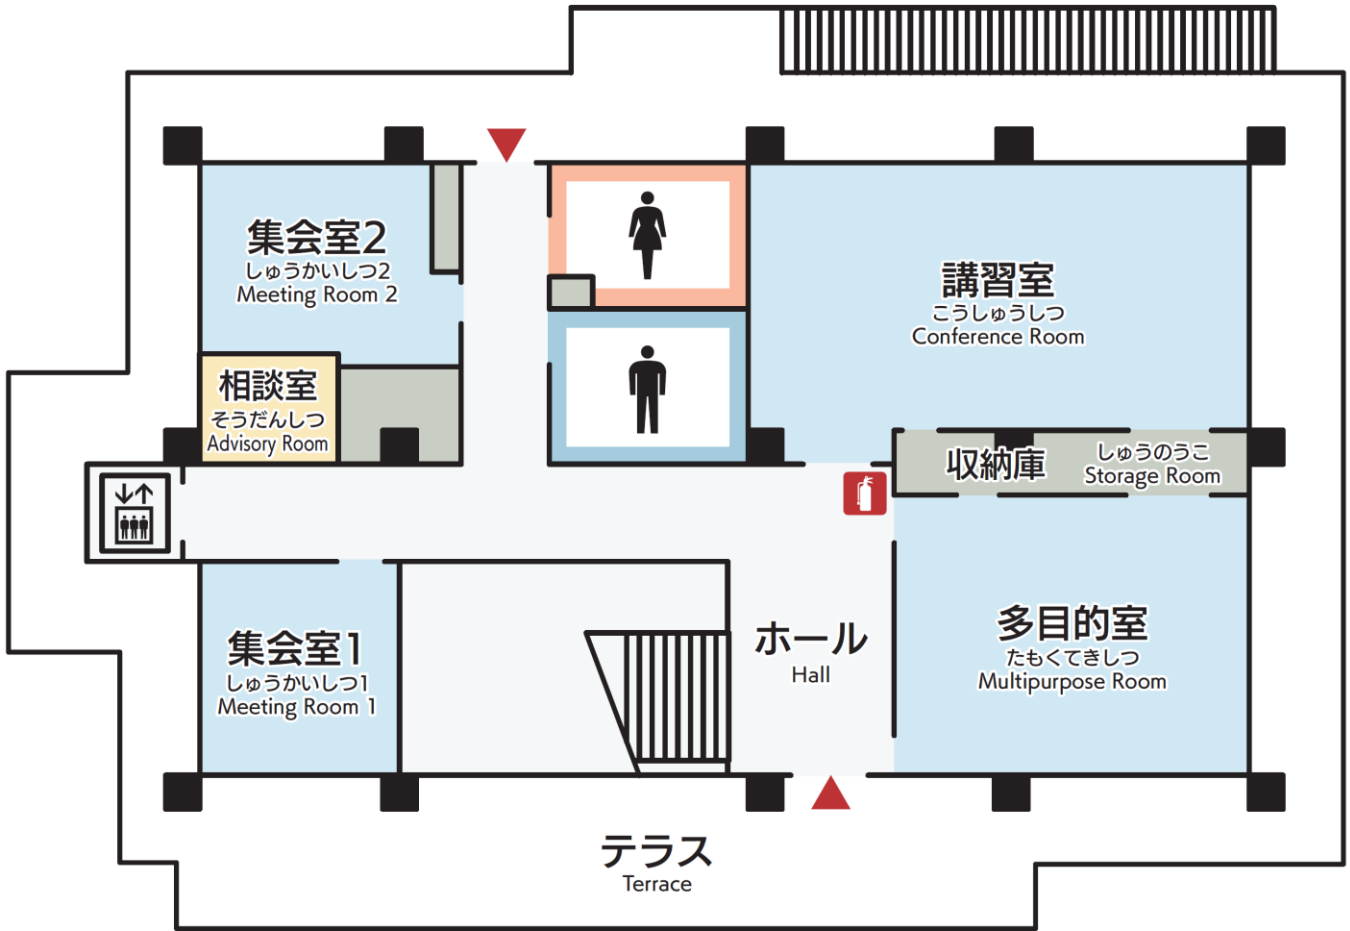

## ● 図書室

図書の閲覧や自習スペースとして  
利用できます。

面積：88㎡

## ● 隠れ家コーナー

2階への階段下部分を利用したすくすく  
ルームから繋がる隠れ家的スペースです。  
小さなお子様を対象にご利用いただけます。

2階

2階はどなたでも有料※で利用可能です。(予約制) ※減免規定あり

(2階案内図)

●講習室

大人数での会議等に利用できるお部屋です。

定員：50名

面積：75㎡

時間/使用料 9:00~12:00/1,200円

13:00~17:00/1,600円

17:30~20:00/1,000円

## ●多目的室

調理機能も備えた多目的に使用できるお部屋です。

定員：20～25名

面積：55㎡

時間／使用料	9:00～12:00／	800円
	13:00～17:00／	1,100円
	17:30～20:00／	700円